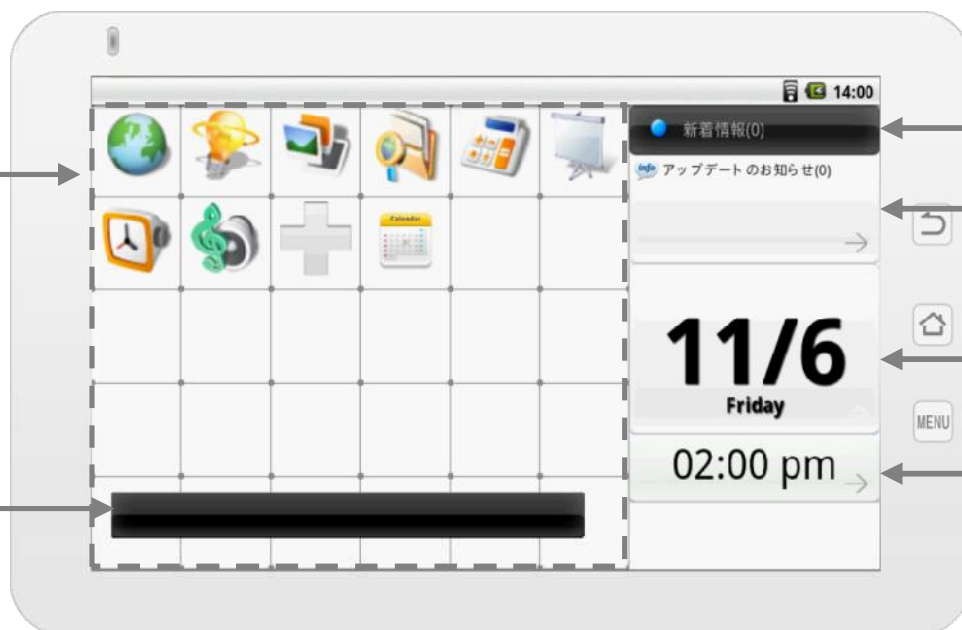

1. ホーム画面について

1. ホーム画面について

ウィジェット対応デジタルフォトフレーム（以下「ウィジェット対応DPF」と略称）を起動すると、以下の画面になります。この画面を「ホーム画面」といい、ウィジェットの利用、新着情報の閲覧、テロップの閲覧等、基本的な機能は、このホーム画面から行います。

■ **ウィジェットアイコン・エリア**
インストールされているウィジェットのアイコンや基本設定等を行うアプリのアイコンが並びます。

■ **ウィジェットの更新情報エリア**
ウィジェットにアップデート（更新）があると、ここに更新されたウィジェットが表示されます。 P14以降参照

■ **アラート・エリア**
タップすると新着情報をまとめて表示します。 P20以降参照

■ **テロップ**
コンテンツ提供企業等からの新着情報が文字情報で配信されます。 P22参照

■ **時計**
時計を表示します（am/pm表示）。 P23参照

■ **カレンダー**
コンテンツ提供企業等からの新着情報や自分の予定を入れるカレンダーです。 P2以降参照

補足

アイコンを長押しすると、アイコンをウィジェットアイコン・エリア内であれば、任意の場所に移動することができます。